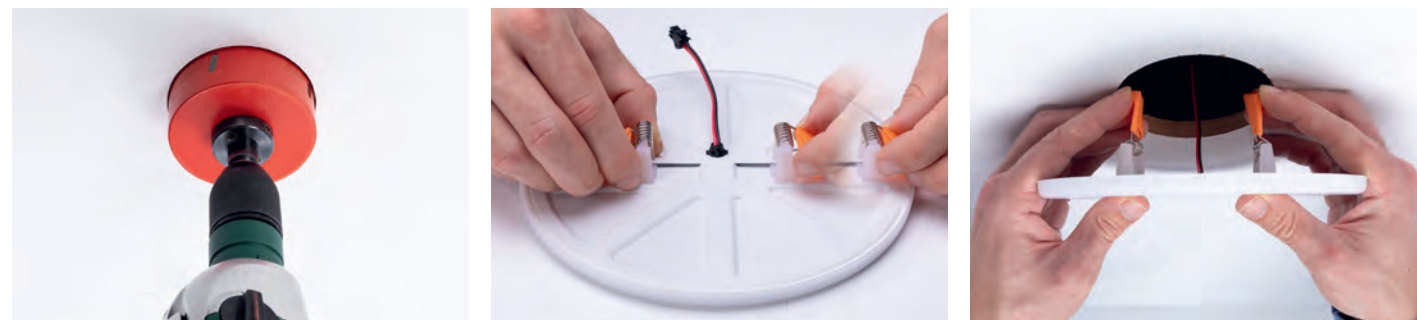

Vysvětlující a inspirující: Produktová videa

20e01 CZ 542040099

Vestavné panely VariFit – zaručené přizpůsobení!

Plošné světlo k vestavbě: S VariFit tak flexibilní, jako nikdy!

VariFit:

Svěrací pružiny pro vestavbu lze plynule nastavit na každou běžnou velikost montážního otvoru mezi 45 a 190 mm.

Při nové instalaci:

Nejsou nutné přesné průměry vrtání nebo hranaté výřezy otvorů. Standardní vrtací korunka 68 milimetrů se hodí pro všechny velikosti panelů.

Při výměně stávajících instalací vestavných svítidel:

Vestavné panely VariFit se hodí do otvorů 45–190 mm.

Plošné světlo k vestavbě ve dvou kvalitních, ultraplochých variantách designu

Areo VariFit

Veluna VariFit

Dobré světlo v barvě hřejivá bílá a neutrální bílá pro celou obytnou oblast

Výběr tří bílých odstínů – hřejivá bílá, neutrální bílá nebo denní bílá – prostřednictvím stávajícího vypínače

Tunable white: Plynulá regulace bílé barvy světla (od hřejivé bílé až po denní bílou)

zigbee