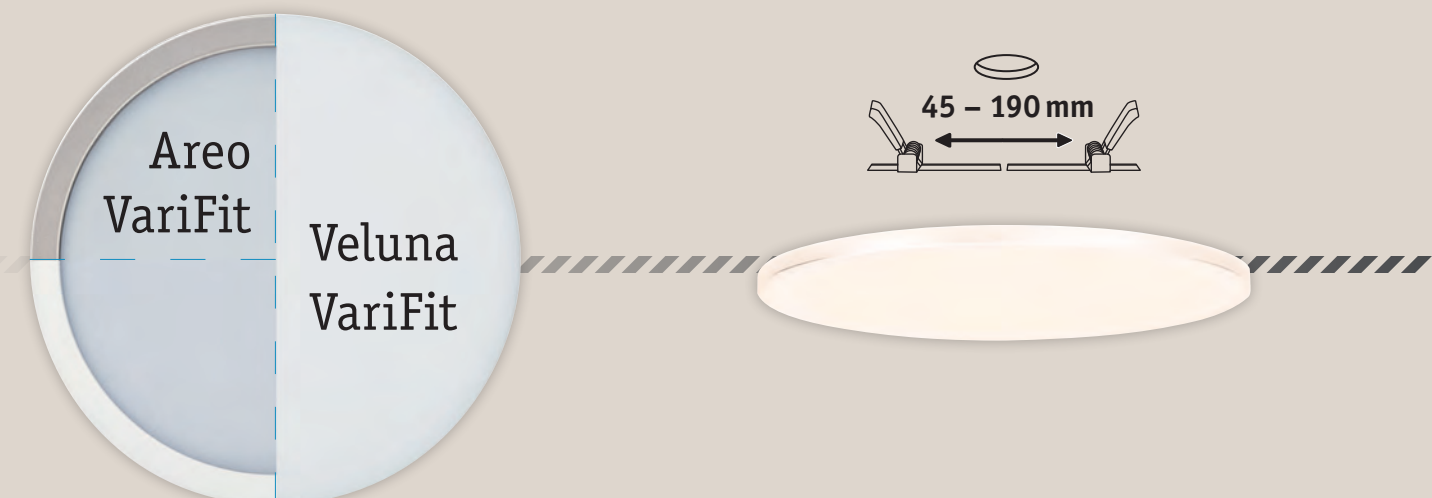

Vysvětlující a inspirující: Produktová videa

20e01 CZ 542040099

Vestavné panely VariFit – zaručené přizpůsobení!

Plošné světlo k vestavbě: S VariFit tak flexibilní, jako nikdy!

VariFit:

Svěrací pružiny pro vestavbu lze plynule nastavit na každou běžnou velikost montážního otvoru mezi 45 a 190 mm.

Při nové instalaci:

Nejsou nutné přesné průměry vrtání nebo hranaté výřezy otvorů. Standardní vrtací korunka 68 milimetrů se hodí pro všechny velikosti panelů.

Při výměně stávajících instalací vestavných svítidel:

Vestavné panely VariFit se hodí do otvorů 45–190 mm.

Plošné světlo k vestavbě ve dvou kvalitních, ultraplochých variantách designu

Areo VariFit

Veluna VariFit

Dobré světlo v barvě hřejivá bílá a neutrální bílá pro celou obytnou oblast