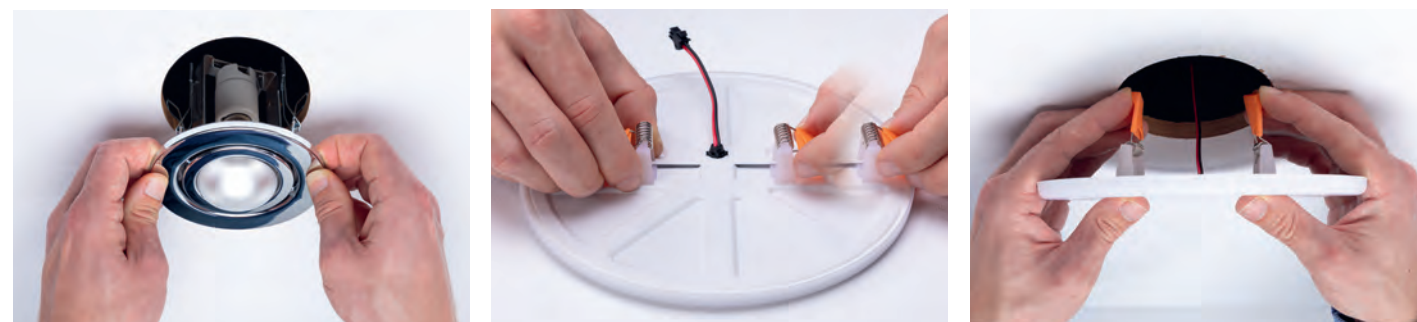

Prezentace

- Prodejní koncepce musí být pro koncového zákazníka jednoduchá a dobře srozumitelná.
- Pečlivá kombinace z velmi prodávaných výrobků vám zaručuje vysokou plošnou produktivitu.
- Centrální vysvětlení základních vlastností pomocí informačního panelu ve výšce očí.
- Propojení ozorkování a zboží a jasná struktura optimalizují bezpečný přístup.

Vysvětlující a inspirující: Produktová videa

20e01 CZ 542040099

Vestavné panely VariFit – zaručené přizpůsobení!

Plošné světlo k vestavbě: S VariFit tak flexibilní, jako nikdy!

VariFit:

Svěrací pružiny pro vestavbu lze plynule nastavit na každou běžnou velikost montážního otvoru mezi 45 a 190 mm.

Při nové instalaci:

Nejsou nutné přesné průměry vrtání nebo hranaté výřezy otvorů. Standardní vrtací korunka 68 milimetrů se hodí pro všechny velikosti panelů.

Při výměně stávajících instalací vestavných svítidel:

Vestavné panely VariFit se hodí do otvorů 45–190 mm.

Plošné světlo k vestavbě ve dvou kvalitních, ultraplochých variantách designu

Areo VariFit

Veluna VariFit

Dobré světlo v barvě hřejivá bílá a neutrální bílá pro celou obytnou oblast