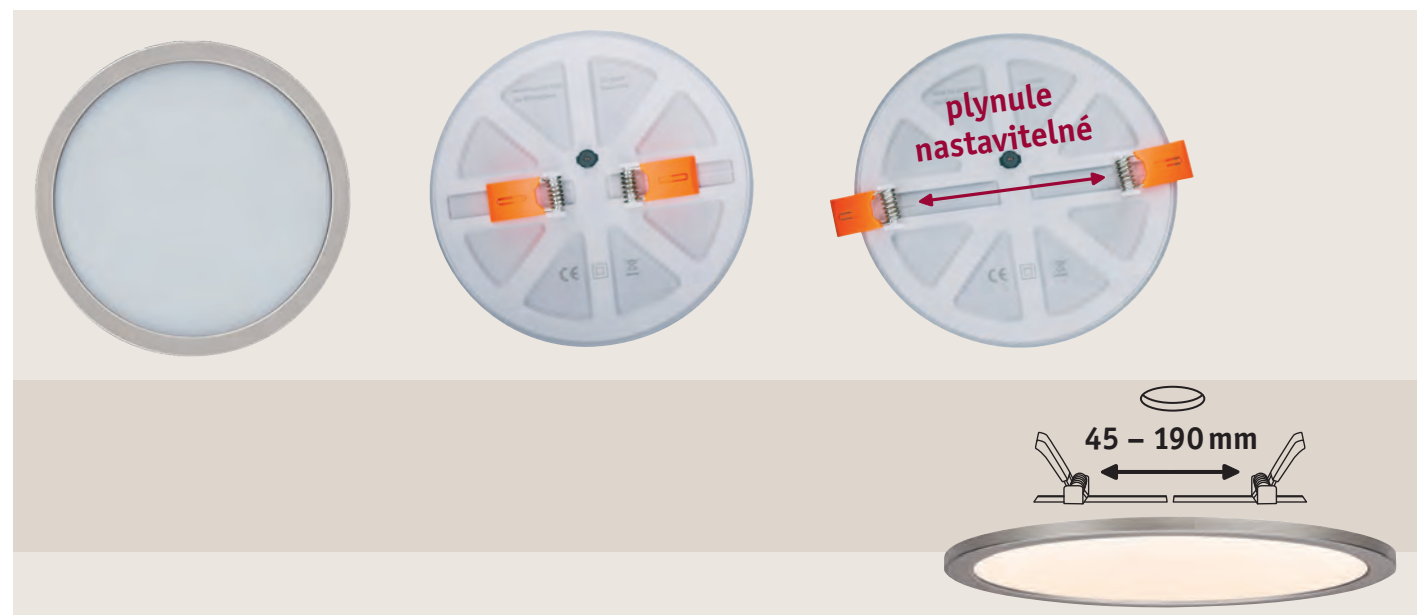

Vysvětlující a inspirující: Produktová videa

20e01 CZ 542040099

Vestavné panely VariFit – zaručené přizpůsobení!

Plošné světlo k vestavbě: S VariFit tak flexibilní, jako nikdy!

VariFit:

Svěrací pružiny pro vestavbu lze plynule nastavit na každou běžnou velikost montážního otvoru mezi 45 a 190 mm.

Při nové instalaci:

Nejsou nutné přesné průměry vrtání nebo hranaté výřezy otvorů. Standardní vrtací korunka 68 milimetrů se hodí pro všechny velikosti panelů.

Při výměně stávajících instalací vestavných svítidel:

Vestavné panely VariFit se hodí do otvorů 45–190 mm.

Plošné světlo k vestavbě ve dvou kvalitních, ultraplochých variantách designu

Areo VariFit

Veluna VariFit

Dobré světlo v barvě hřejivá bílá a neutrální bílá pro celou obytnou oblast

Výběr tří bílých odstínů – hřejivá bílá, neutrální bílá nebo denní bílá – prostřednictvím stávajícího vypínače

Tunable white: Plynulá regulace bílé barvy světla (od hřejivé bílé až po denní bílou)

zigbee